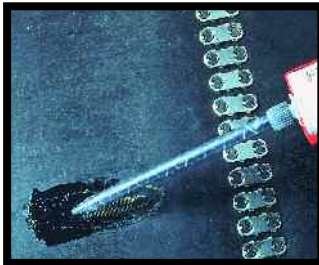

¿Es una reparación temporal o definitiva?

Definitiva

¿Requiere que el equipo retorne rápido al trabajo?

Rápido Retorno al Trabajo

Más Tiempo de Aplicación

Reparador de Hule

Kit para Reparación de Bandas

Negro	Negro
1 min	10 min
1,300 psi	1,500 psi
2 hrs	8 hrs
Kit 400 ml, cartucho 400 ml, cartucho coaxial 150 ml	Kit 1 lb

Loctite® Fixmaster® Uretano Reparador Rápido de Hule

Nuestro producto de calidad premium está diseñado para reparar fácil y rápidamente bandas transportadoras y otras partes de equipo hechas de hule. Las reparaciones tienen la misma flexibilidad y duración que el resto de la banda. Existe una versión del kit con los accesorios necesarios para la limpieza y preparación de la superficie. El cartucho de 400 ml requiere el uso de la pistola Fixmaster®.